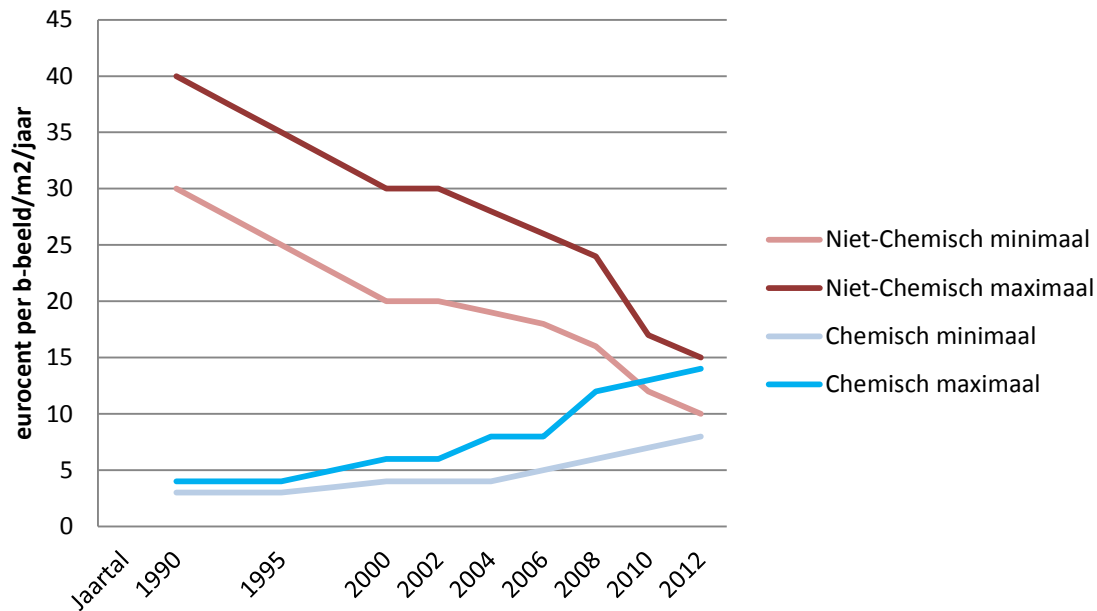

Kosten ontwikkeling onkruidbestrijding

Indicatief overzicht van kosten van jaarrond onkruidbeheer op gemeentelijke verhardingen (kosten Eurocent/vierkante meter; kwaliteit gem. CROW-B).